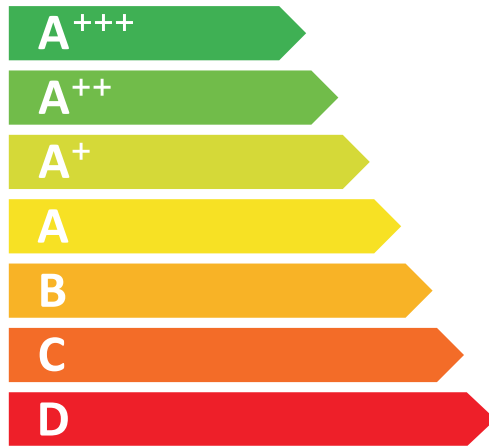

**ENERG**

енергия · ενέργεια

**Brandt**

BWF612WWE

**A+++**

ENERGIA · ЕНЕРГИ Я · ΕΝΕΡΓΕΙΑ  
ENERGIJA · ENERGY · ENERGIE  
ENERGI

**153**  
kWh/annum

**9240**  
L/annum